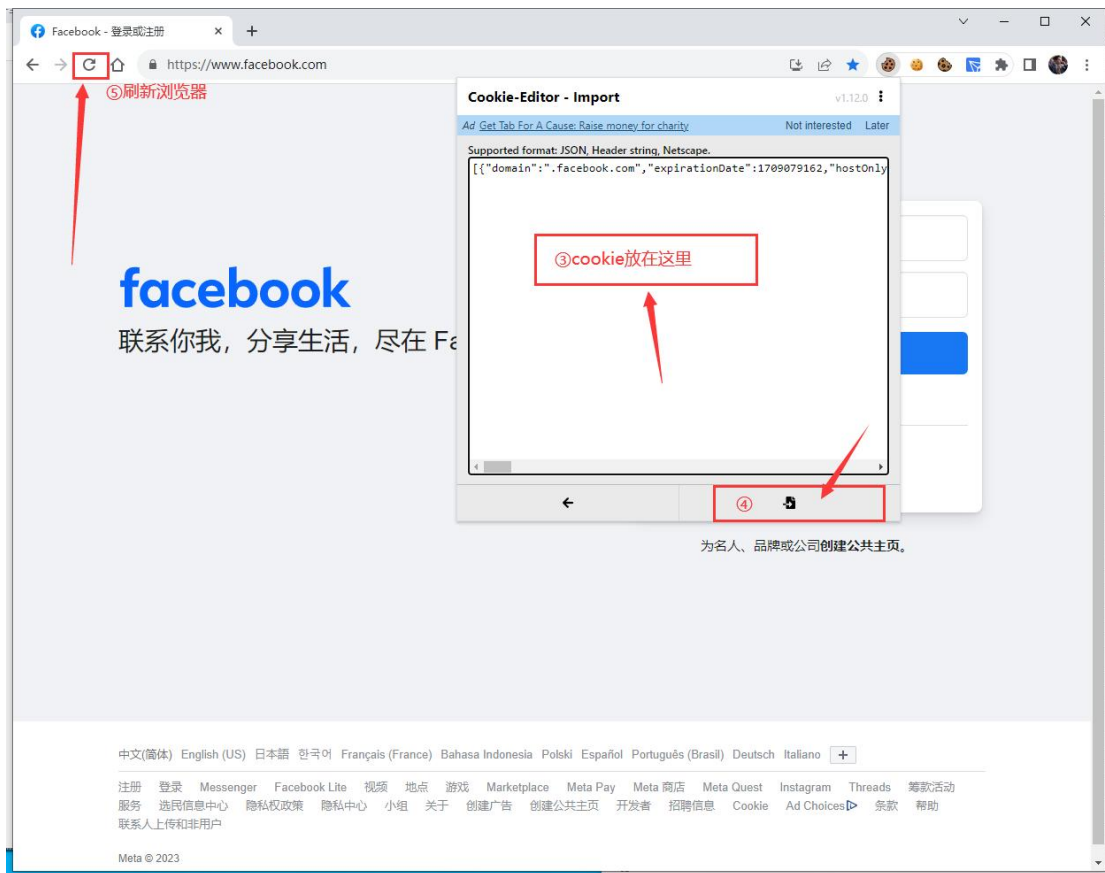

PC 端谷歌浏览器 Facebook cookie 登陆说明

1.谷歌浏览器打开下面的网址下载并安装插件（Cookie-Editor）：

<https://chrome.google.com/webstore/detail/cookie-editor/hlkenndednhfkckhgcdicdfddnkalm>

2.在浏览器 facebook.com 界面打开以上插件，并将 cookie 完整复制导入