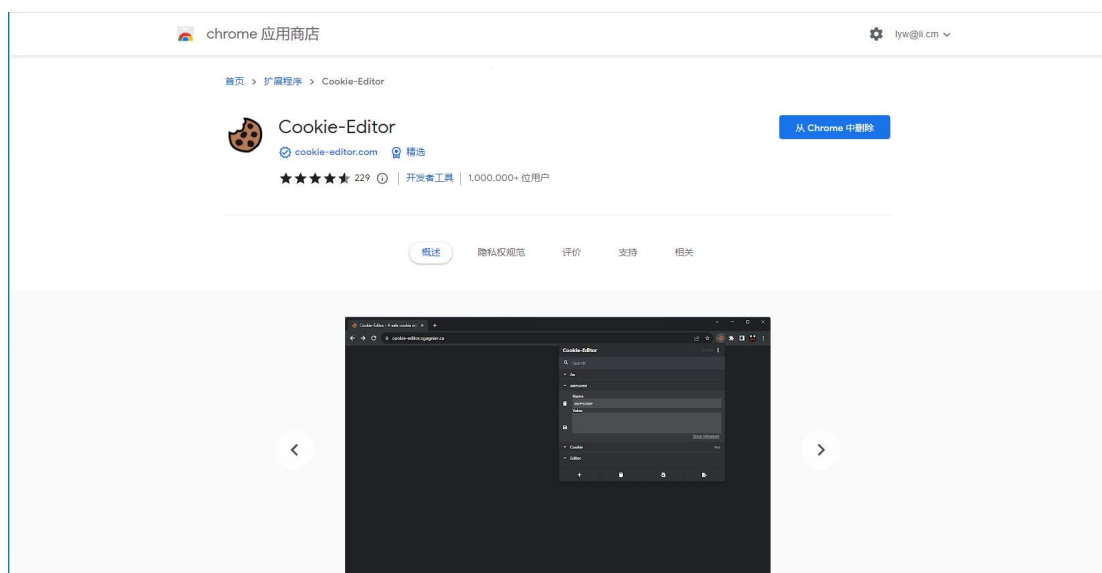

PC 端谷歌浏览器 Facebook cookie 登陆说明

1.谷歌浏览器打开下面的网址下载并安装插件（Cookie-Editor）：

<https://chrome.google.com/webstore/detail/cookie-editor/hlkenndednhfkckhgcdicdfddnkalm>

2.在浏览器 facebook.com 界面打开以上插件，并将 cookie 完整复制导入