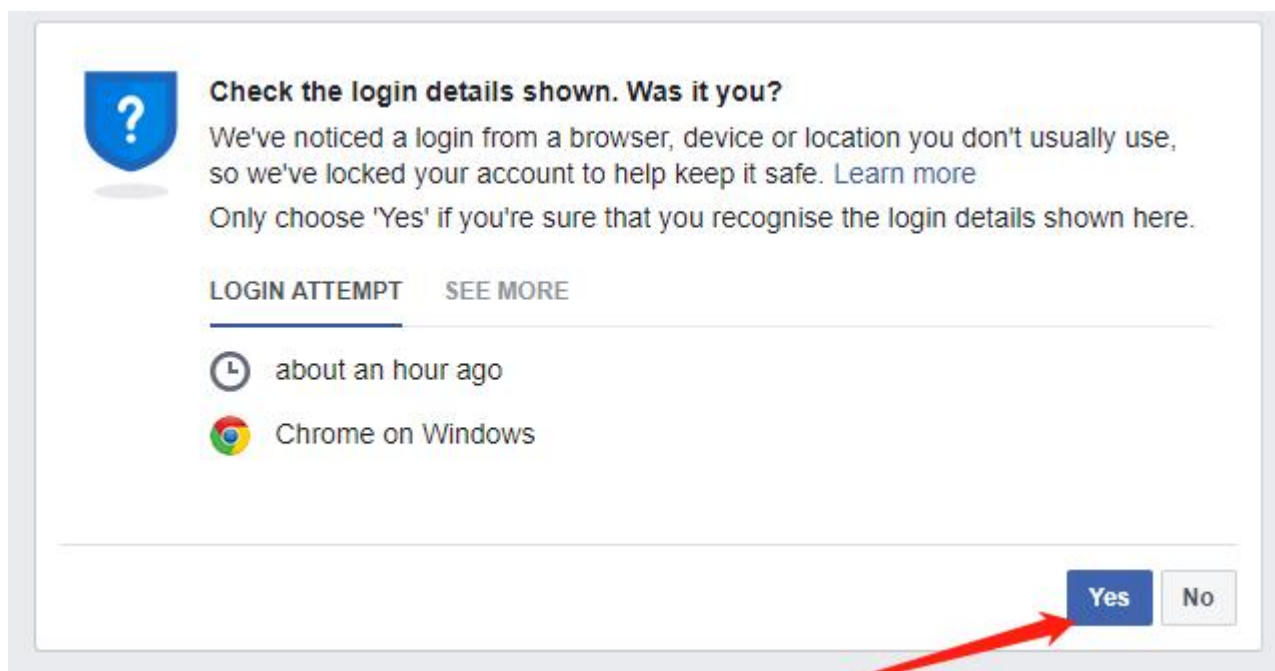

注意!受 2021 年 8 月 12 号 Facebook 更新影响，如果使用 cookie 登陆后出现如下界面，请点击 'yes'