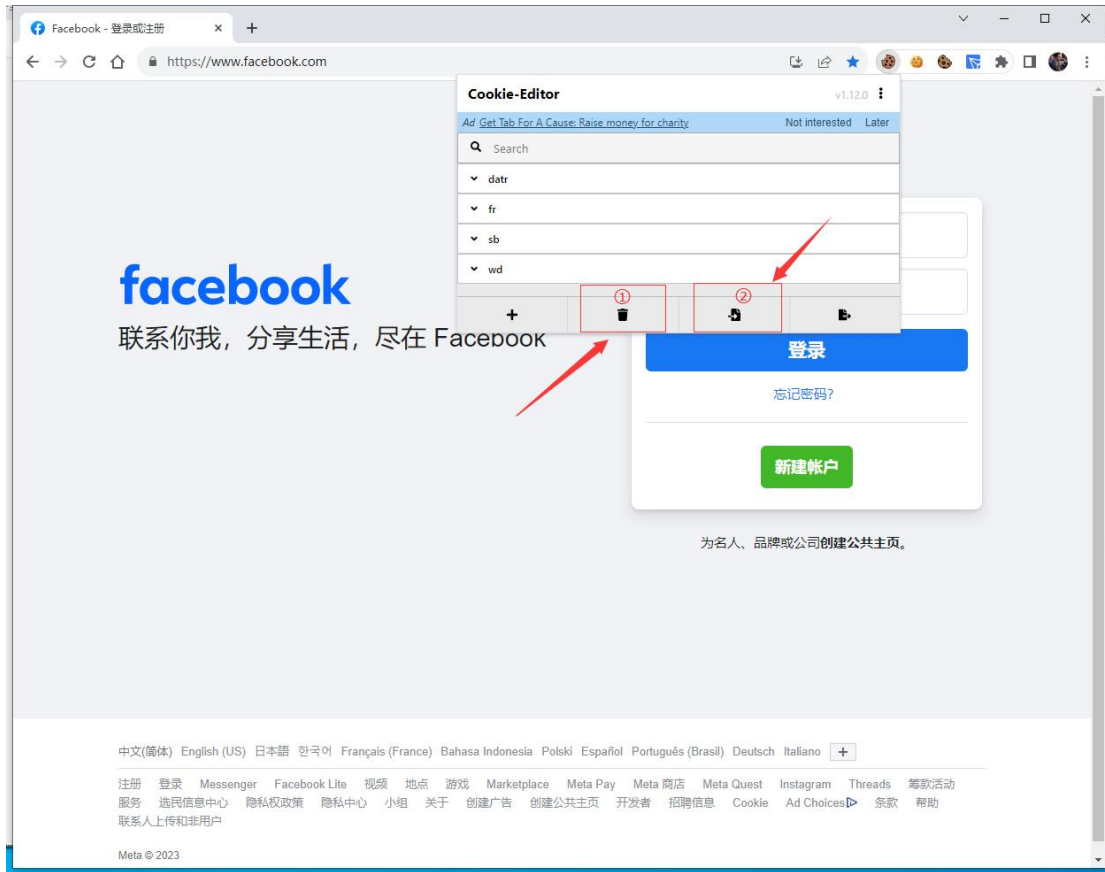

PC 端谷歌浏览器 Facebook cookie 登陆说明

1.谷歌浏览器打开下面的网址下载并安装插件（Cookie-Editor）：

<https://chrome.google.com/webstore/detail/cookie-editor/hlkenndednhfkckhgcdicdfddnkalm>

2.在浏览器 facebook.com 界面打开以上插件，并将 cookie 完整复制导入